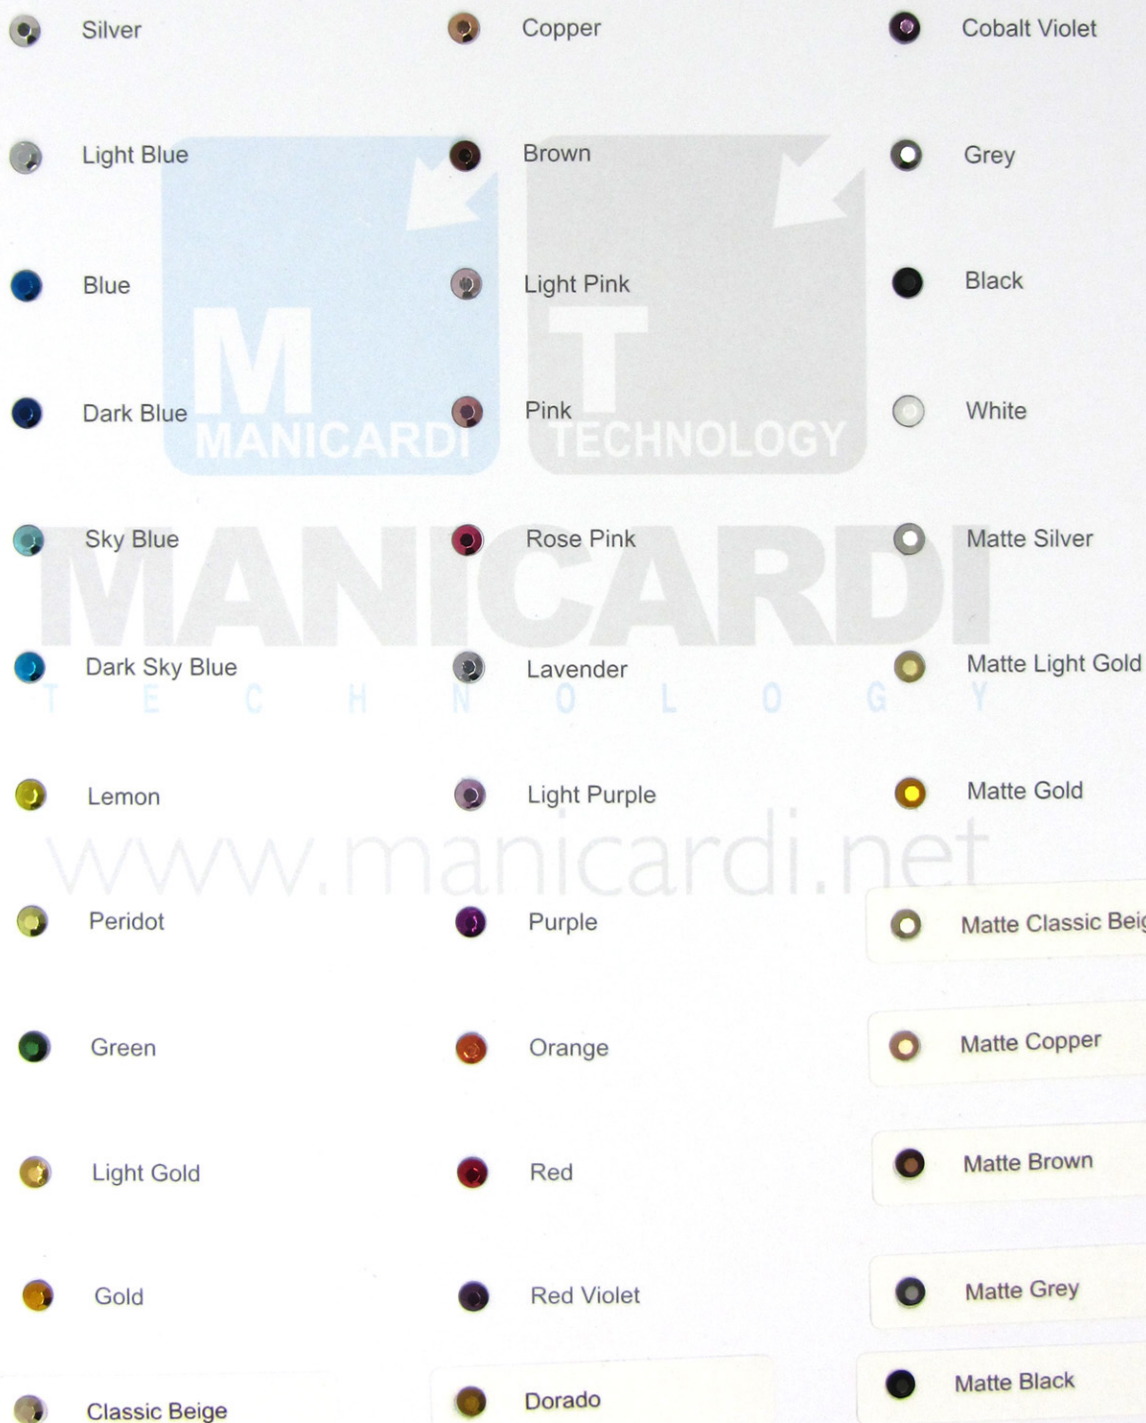

BORCHIA SFACCETTATA H.F.

LE COLORAZIONI POSSONO AVERE LEGGERE VARIAZIONI DI TONALITA'