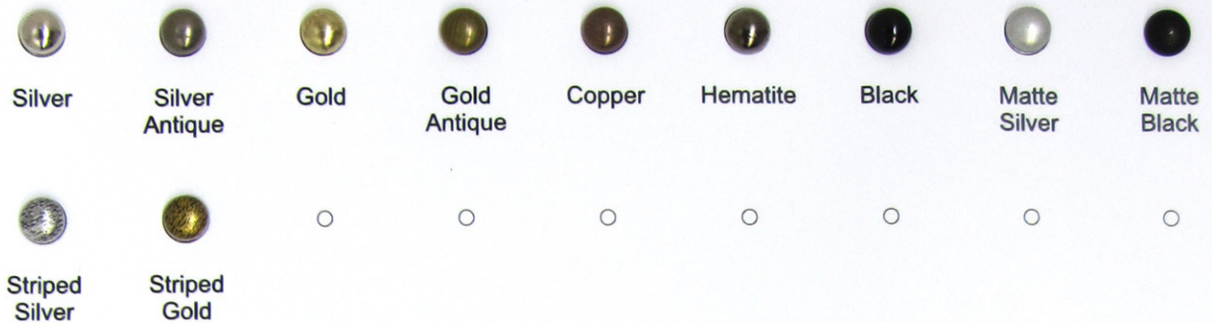

BORCHIA METALLICA CONVESSA "A" H.F.

LE COLORAZIONI POSSONO AVERE LEGGERE VARIAZIONI DI TONALITA'